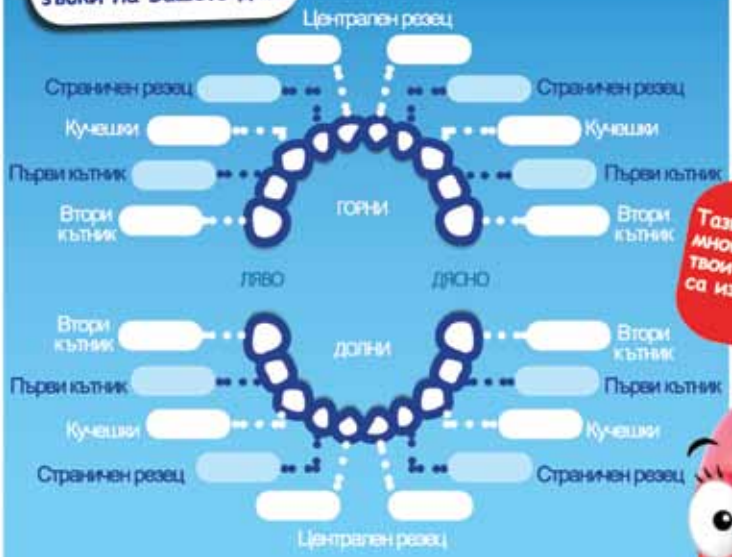

Измихте ли си зъбите?

Мий зъбите си 2 пъти на ден по 2 минути и отбелязвай в таблицата, докато я попълниш цялата!

Отбелязвай с ✓, когато си измил зъбите си.

		седмица 1	седмица 2	седмица 3	седмица 4
ПОНЕДЕЛНИК	СУТРИН	☐	☐	☐	☐
	ВЕЧЕР	☐	☐	☐	☐
ВТОРНИК	СУТРИН	☐	☐	☐	☐
	ВЕЧЕР	☐	☐	☐	☐
СРЯДА	СУТРИН	☐	☐	☐	☐
	ВЕЧЕР	☐	☐	☐	☐
ЧЕТВЪРТЪК	СУТРИН	☐	☐	☐	☐
	ВЕЧЕР	☐	☐	☐	☐
ПЕТЪК	СУТРИН	☐	☐	☐	☐
	ВЕЧЕР	☐	☐	☐	☐
СЪБОТА	СУТРИН	☐	☐	☐	☐
	ВЕЧЕР	☐	☐	☐	☐
НЕДЕЛЯ	СУТРИН	☐	☐	☐	☐
	ВЕЧЕР	☐	☐	☐	☐

Моята Изумителна уста

ИМЕ _____

Мама или тате могат да отбележат тук датата, на която е починало всяко твоё зъбче.

Първите постоянни зъбки на Вашето дете